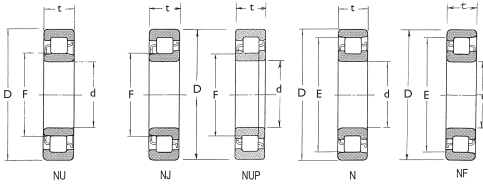

Series NU, NJ, NUP, N, NF

Bearing Number	Dimensions (mm)					Basic Load Ratings (N)		Limiting Speed (rev/min)		Weight kg
	d	D	t	F	E	Cr	Cor	Grease	Oil	
NU 2309 NJ NUP – –	45	100	36	58.5	–	99000	104000	5600	6700	1.260
NU 1010 – – N –	50	80	16	57.5	72.5	32000	36000	8000	10000	0.301
NU 210 NJ NUP N NF	50	90	20	60.4	80.4	48000	51000	7100	8500	0.493
NU 2210 NJ NUP – –	50	90	23	60.4	–	64000	73500	6300	8000	0.580
NU 310 NJ NUP N NF	50	110	27	65	95	87000	86000	5600	6700	1.140
NU 2310 NJ NUP – –	50	110	40	65	–	121000	131000	5000	6300	1.690
NU 1011 – – N –	55	90	18	64.5	80.5	37500	44000	7500	9000	0.445
NU 211 NJ NUP N NF	55	100	21	66.5	88.5	58000	62500	6300	7500	0.648
NU 2211 NJ NUP – –	55	100	25	66.5	–	75500	87000	6000	7100	0.786
NU 311 NJ NUP N NF	55	120	29	70.5	104.5	111000	111000	5000	6300	1.450
NU 2311 NJ NUP – –	55	120	43	70.5	–	148000	162000	4500	5600	2.160
NU 1012 – – N –	60	95	18	69.5	85.5	40000	48500	6700	8500	0.474
NU 212 NJ NUP N NF	60	110	22	73.5	97.5	68500	75000	6000	7100	0.840
NU 2212 NJ NUP – –	60	110	28	73.5	–	96000	116000	5300	6300	1.090
NU 312 NJ NUP N NF	60	130	31	77	113	124000	126000	4800	5600	1.820
NU 2312 NJ NUP – –	60	130	46	77	–	169000	188000	4300	5300	2.690
NU 1013 – – N –	65	100	18	74.5	90.5	41000	51000	6300	8000	0.504
NU 213 NJ NUP N NF	65	120	23	79.6	105.6	84000	94500	5300	6300	1.070
NU 2213 NJ NUP – –	65	120	31	79.6	–	120000	149000	4800	6000	1.470
NU 313 NJ NUP N NF	65	140	33	83.5	121.5	135000	139000	4300	5300	2.230
NU 2313 NJ NUP – –	65	140	48	83.5	–	188000	212000	3800	4800	3.250
NU 1014 – – N –	70	110	20	80	100	58500	70500	6000	7100	0.693
NU 214 NJ NUP N NF	70	125	24	84.5	110.5	83500	95000	5000	6300	1.160
NU 2214 NJ NUP – –	70	125	31	84.5	–	119000	151000	4500	5600	1.540
NU 314 NJ NUP – –	70	150	35	90	–	158000	168000	4000	5000	2.750
NU 2314 NJ NUP – –	70	150	51	90	–	223000	262000	3600	4500	4.040