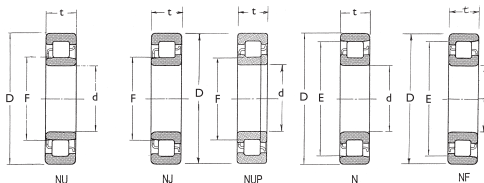

# Cylindrical Roller Bearings, Single Row Series NU, NJ, NUP, N, NF

Bearing Number	Dimensions (mm)					Basic Load Ratings (N)		Limiting Speed (rev/min)		Weight (kg)
	d	D	t	F	E	Cr	Cor	Grease	Oil	
NU 204 NJ NUP N NF	20	47	14	27	40	15400	12700	15000	18000	0.110
NU 2204 NJ NUP - -	20	47	18	27	-	20700	18400	13000	16000	0.144
NU 304 NJ NUP N NF	20	52	15	28.5	44.5	21400	17300	12000	15000	0.150
NU 2304 NJ NUP - -	20	52	21	28.5	-	21400	27200	11000	14000	0.217
NU 1005 - - - -	25	47	12	30.5	-	14300	13100	15000	18000	0.094
NU 205 NJ NUP N NF	25	52	15	32	45	17700	15700	13000	16000	0.137
NU 2205 NJ NUP - -	25	52	18	32	-	23700	22800	12000	14000	0.167
NU 305 NJ NUP N NF	25	62	17	35	53	29300	25200	10000	13000	0.240
NU 2305 NJ NUP - -	25	62	24	35	-	42500	41000	9000	11000	0.345
NU 1006 - - N -	30	55	13	36.5	48.5	19700	19600	12000	15000	0.136
NU 206 NJ NUP - -	30	62	16	38.5	-	23500	21500	11000	13000	0.211
NU 2206 NJ NUP - -	30	62	20	38.5	-	33000	33000	10000	12000	0.266
NU 306 NJ NUP N NF	30	72	19	42	62	38500	35000	8500	11000	0.361
NU 2306 NJ NUP - -	30	72	27	42	-	51500	51000	7500	9500	0.514
NU 1007 - - N -	35	62	14	42	55	22600	23200	11000	13000	0.180
NU 207 NJ NUP - -	35	72	17	43.8	-	33500	31500	9500	11000	0.300
NU 2207 NJ NUP - -	35	72	23	43.8	-	49000	51000	8500	10000	0.414
NU 307 NJ NUP N NF	35	80	21	46.2	68.2	49500	47000	8000	9500	0.481
NU 2307 NJ NUP - -	35	80	31	46.2	-	60500	60000	7100	8500	0.702
NU 1008 - - N -	40	68	15	47	61	27300	29000	10000	12000	0.223
NU 208 NJ NUP N NF	40	80	18	50	70	43500	43000	8500	10000	0.382
NU 2208 NJ NUP - -	40	80	23	50	-	58000	62000	7500	9000	0.496
NU 308 NJ NUP N NF	40	90	23	53.5	77.5	58500	57000	6700	8500	0.665
NU 2308 NJ NUP - -	40	90	33	53.5	-	82500	88000	6000	7500	0.962
NU 1009 - - N -	45	75	16	52.5	67.5	32500	35500	9000	11000	0.279
NU 209 NJ NUP N NF	45	85	19	55	75	46000	47000	7500	9000	0.438
NU 2209 NJ NUP - -	45	85	23	55	-	61500	68000	7100	8500	0.541
NU 309 NJ NUP - -	45	100	25	58.5	-	74000	71000	6300	7500	0.876