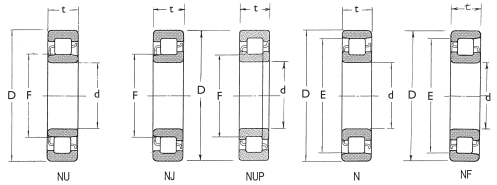

Series NU, NJ, NUP, N, NF

Bearing Number	Dimensions (mm)					Basic Load Ratings (N)		Limiting Speeds (rev/min)		Weight (kg)				
	d	D	t	F	E	Cr	Cor	Grease	Oil					
NU 1015	-	-	N	-	75	115	20	85	105	60000	74500	5600	6700	0.731
NU 215	NJ	NUP	N	NF	75	130	25	88.5	116.5	96500	111000	4800	6000	1.250
NU 2215	NJ	NUP	-	-	75	130	31	88.5	-	130000	162000	4300	5300	1.580
NU 315	NJ	NUP	N	NF	75	160	37	95.5	139.5	179000	189000	3800	4800	3.260
NU 2315	NJ	NUP	-	-	75	160	55	95.5	-	258000	300000	3400	4300	4.910
NU 1016	-	-	N	-	80	125	22	91.5	113.5	72500	90500	5300	6300	0.969
NU 216	NJ	NUP	N	NF	80	140	26	95.3	125.3	106000	122000	4500	5300	1.500
NU 2216	NJ	NUP	-	-	80	140	33	95.3	-	147000	186000	4000	5000	1.950
NU 316	NJ	NUP	N	NF	80	170	39	103	147	190000	207000	3600	4300	3.930
NU 2316	NJ	NUP	-	-	80	170	58	103	-	274000	330000	3200	4000	5.910
NU 1017	-	-	N	-	85	130	22	96.5	118.5	74500	95500	5000	6000	1.010
NU 217	NJ	NUP	N	NF	85	150	28	101.8	133.8	120000	140000	4300	5000	1.900
NU 2217	NJ	NUP	-	-	85	150	36	101.8	-	170000	218000	3800	4500	2.500
NU 317	NJ	NUP	N	NF	85	180	41	108	156	212000	228000	3400	4000	4.600
NU 2317	NJ	NUP	-	-	85	180	60	108	-	315000	380000	3000	3800	6.81
NU 1018	-	-	N	-	90	140	24	103	127	88000	114000	4500	5600	1.35
NU 218	NJ	NUP	N	NF	90	160	30	107	143	152000	178000	4000	4800	2.35
NU 2218	NJ	NUP	-	-	90	160	40	107	-	207000	265000	3600	4300	3.18
NU 318	NJ	NUP	N	NF	90	190	43	115	165	240000	265000	3200	3800	5.38
NU 2318	NJ	NUP	-	-	90	190	64	115	-	325000	395000	2800	3600	8.04
NU 1019	-	-	N	-	95	145	24	108	132	90500	120000	4300	5300	1.41
NU 219	NJ	NUP	-	-	95	170	32	113.5	-	158000	183000	3800	4500	2.80
NU 2219	NJ	NUP	-	-	95	170	43	113.5	-	230000	298000	3400	4000	3.89
NU 319	NJ	NUP	N	NF	95	200	45	121.5	173.5	259000	289000	3000	3600	6.23
NU 2319	NJ	NUP	-	-	95	200	67	121.5	-	370000	460000	2600	3400	9.38
NU 1020	-	-	N	-	100	150	24	113	137	93000	126000	4300	5300	1.47
NU 220	NJ	NUP	N	NF	100	180	34	120	160	183000	217000	3600	4300	3.42
NU 2220	NJ	NUP	-	-	100	180	46	120	-	246000	315000	3200	3800	4.68
NU 320	NJ	NUP	N	NF	100	215	47	129.5	185.5	299000	335000	2800	3400	7.69
NU 2320	NJ	NUP	-	-	100	215	73	129.5	-	410000	505000	2400	3200	11.90
NU 1021	-	-	N	-	105	160	26	119.5	145.5	109000	149000	4000	4800	1.83
NU 221	NJ	NUP	N	NF	190	36	126.8	168.8	201000	241000	3400	4000	4.07	
NU 321	NJ	NUP	N	NF	225	49	135	195	320000	360000	2600	3200	8.68	
NU 1022	-	-	N	-	110	170	28	125	155	131000	174000	3800	4500	2.27
NU 222	NJ	NUP	N	NF	200	38	132.5	178.5	229000	272000	3200	3800	4.73	
NU 2222	NJ	NUP	-	-	200	53	132.5	-	320000	415000	2800	3400	6.68	
NU 322	NJ	NUP	N	NF	240	50	143	207	360000	400000	2600	3000	10.3	
NU 2322	NJ	NUP	-	-	240	80	143	-	570000	735000	2200	2800	18.6	
NU 1024	-	-	N	-	120	180	28	135	165	139000	191000	3400	4300	2.43
NU 224	NJ	NUP	N	NF	215	40	143.5	191.5	248000	299000	3000	3400	5.65	
NU 2224	NJ	NUP	-	-	215	58	143.5	-	350000	460000	2600	3200	8.34	
NU 324	NJ	NUP	N	NF	260	55	154	226	450000	510000	2200	2800	13.2	
NU 2324	NJ	NUP	-	-	260	86	154	-	710000	920000	2000	2600	23.4	
NU 1026	-	-	N	-	130	200	33	148	182	172000	238000	3200	3800	3.66
NU 226	NJ	NUP	N	NF	230	40	156	204	258000	320000	2600	3200	6.5	
NU 2226	NJ	NUP	-	-	230	64	156	-	380000	530000	2400	3000	10.5	
NU 326	NJ	NUP	N	NF	280	58	167	243	500000	570000	2200	2600	16	
NU 2326	NJ	NUP	-	-	280	93	167	-	840000	1130000	1900	2400	29.4	

Cylindrical Roller Bearings